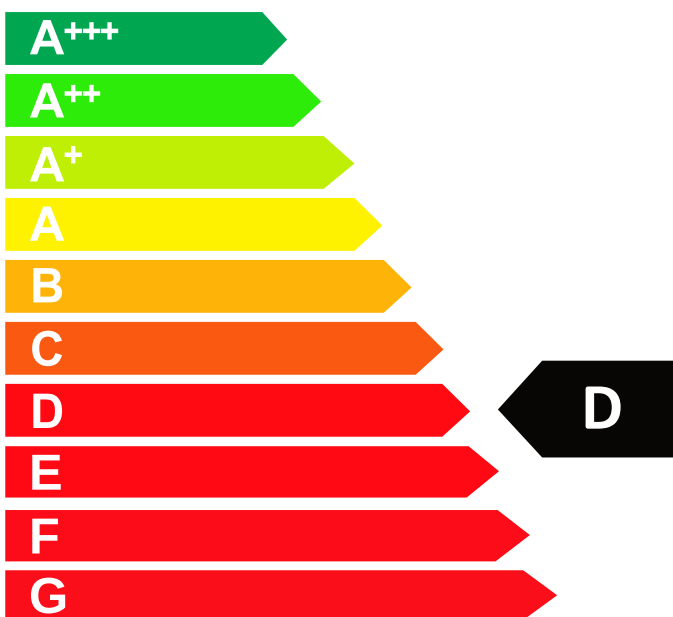

ENERG
енергия · ενεργεια

Y IJA
IE IA

CHEF
Line

CHAF35N

ENERGIA · ЕНЕРГИЯ
ΕΝΕΡΓΕΙΑ · ENERGIJA
ENERGY · ENERGIE · ENERGI

1679

kWh/annum

- L

162 L

4

30°C-55%

2015/1094-IV